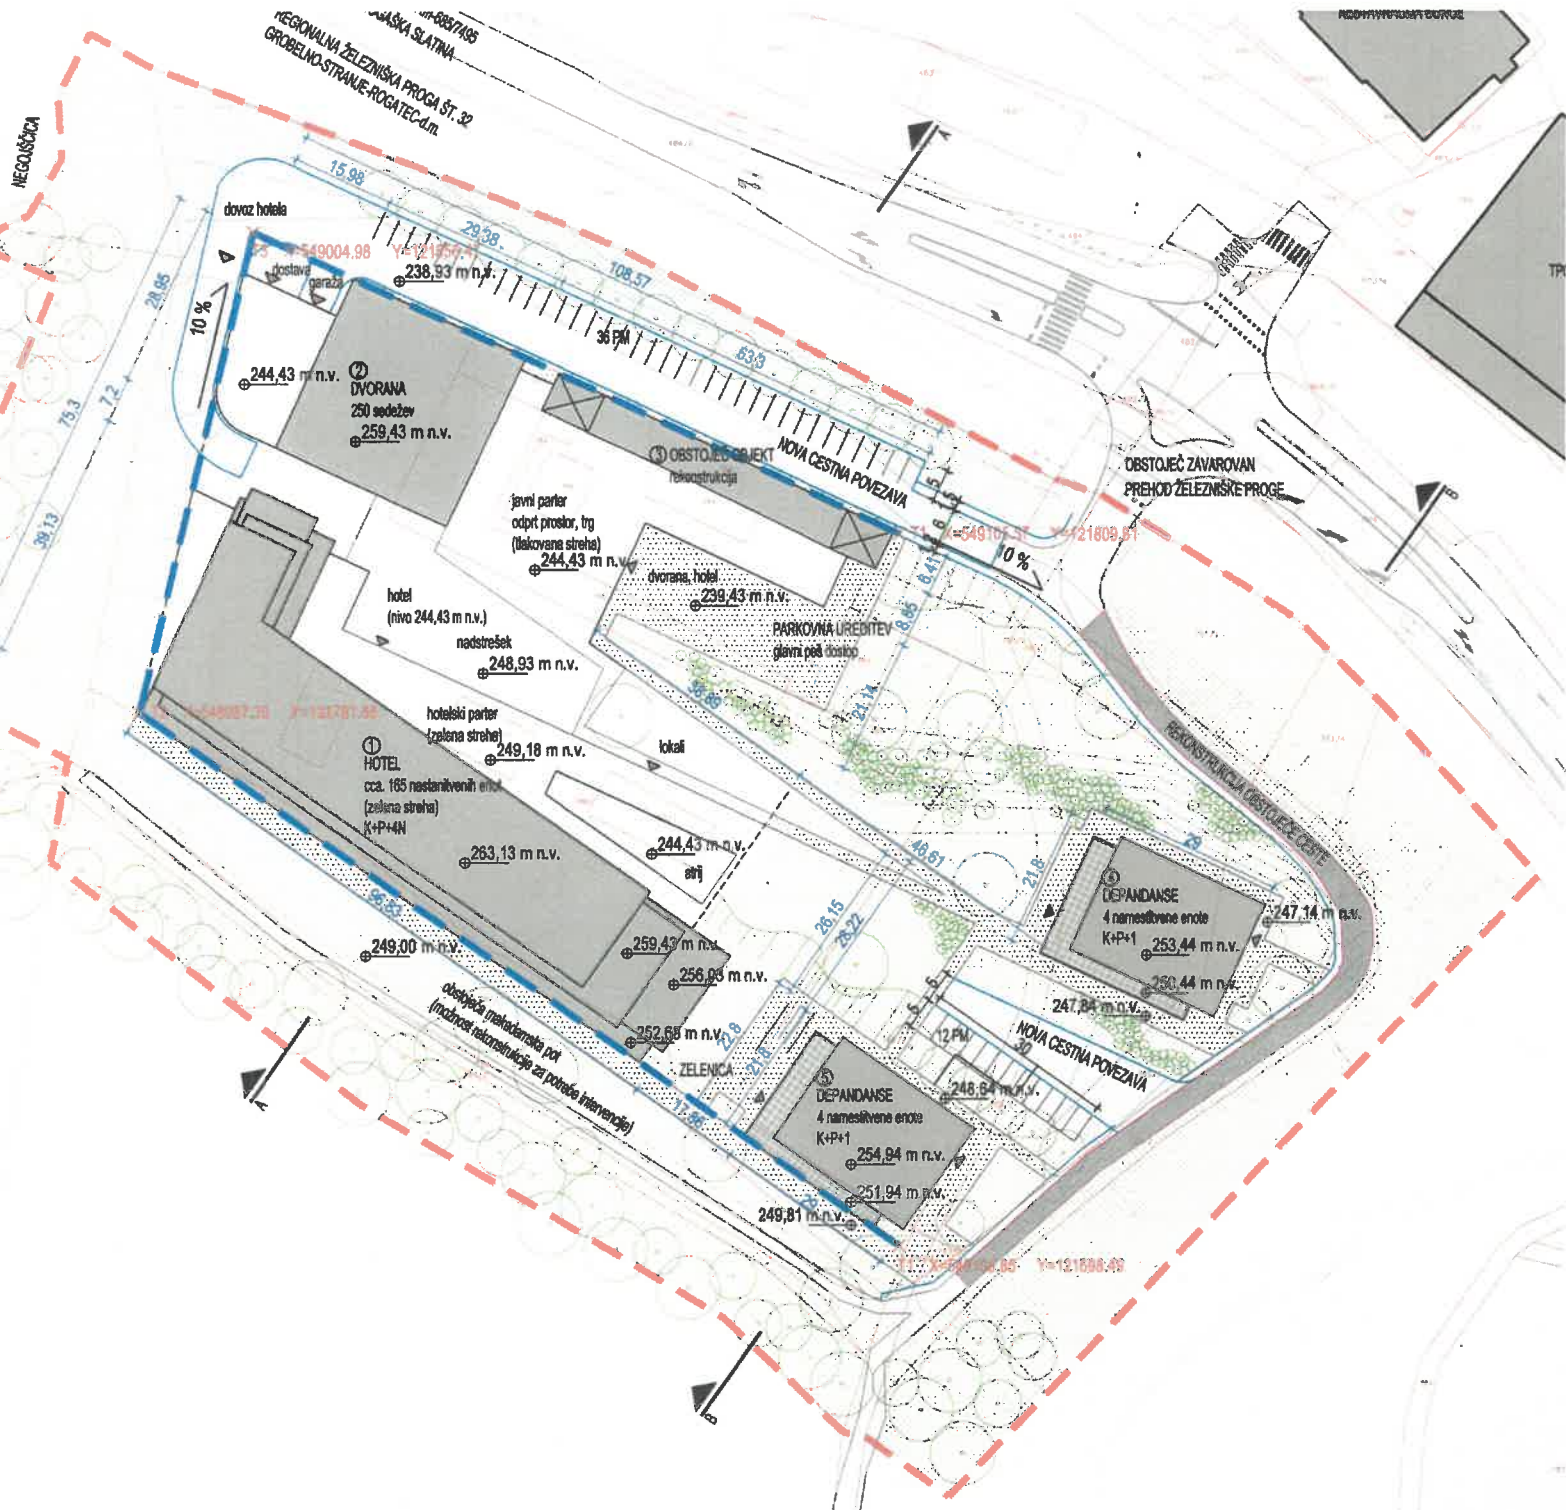

Degradirana območja

-  106-10601
-  106-10603
-  124-12404
-  106-10602

Popisovalec **Maja Plevčak**Občine **Rogaška Slatina - 106**ID območja **10602**Ime območja (če obstaja) **Mizarstvo Rogaska Slatina**

Foto

- industrijska območja **Da**
- rudarska območja (skupaj z jalovišči) **Ne**
- transportne in druge infrastrukturne površine **Ne**
- vojaška območja **Ne**
- Stopnja opuščeniosti **povsem opuščeno**
- Dostop **možen**
- Urejenost dostopa **asfalt**
- ograja **Da**

Tloris pritličja
M 1:100

Tloris 1. Etaže
M 1:100

Tloris 2. Etaže
M 1:100