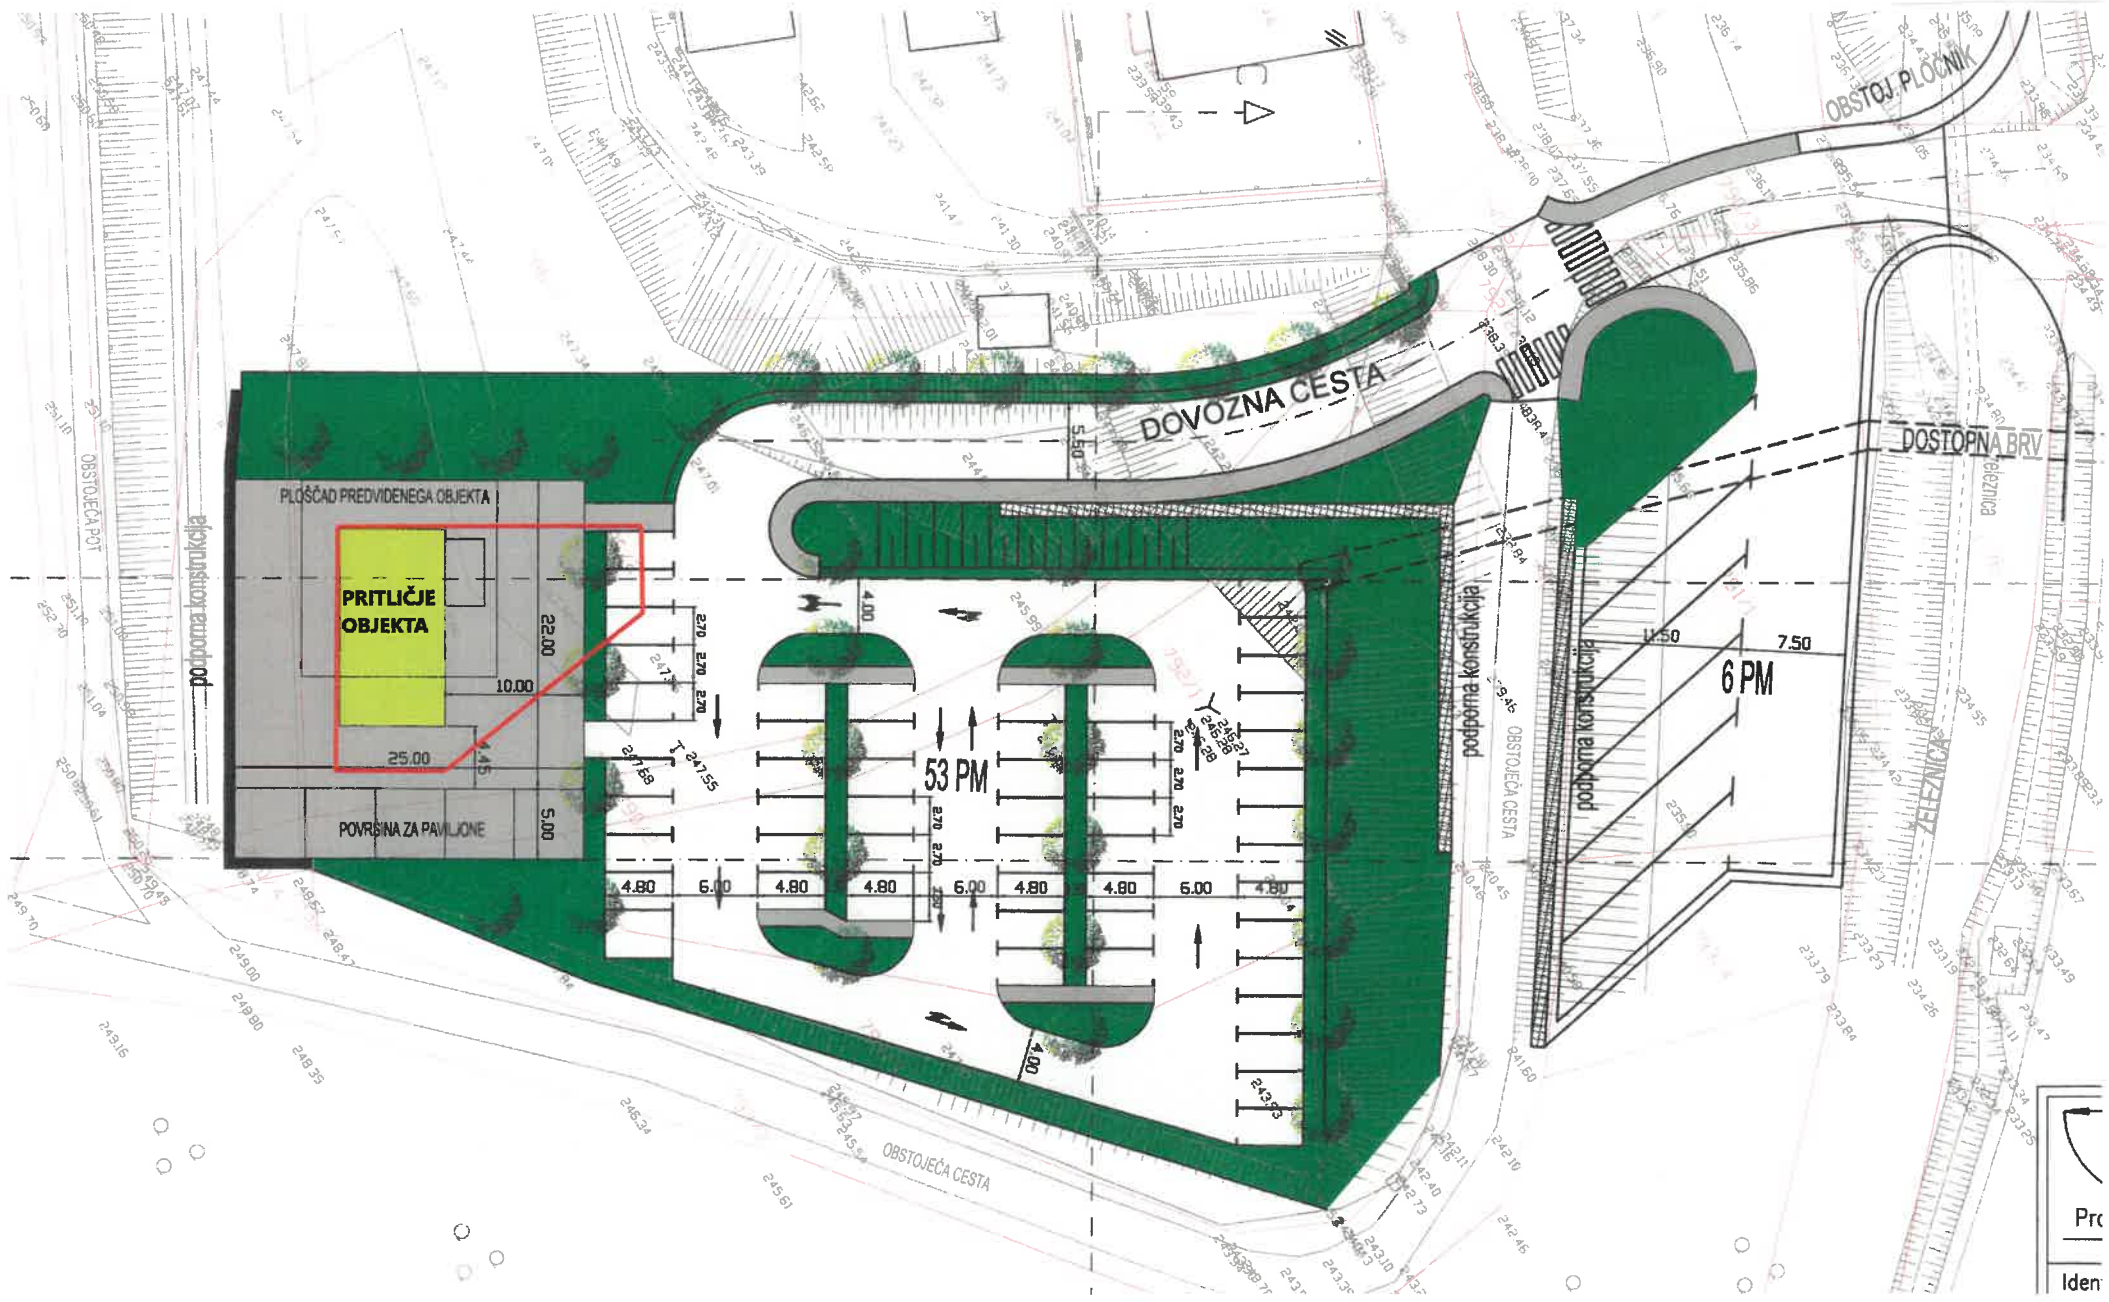

Degradirana območja

-  106-10601
-  106-10603
-  124-12404
-  106-10602

Popisovalec **Maja Plevčak**Občine **Rogaška Slatina - 106**ID območja **10602**Ime območja (če obstaja) **Mizarstvo Rogaska Slatina**

Foto

- industrijska območja **Da**
- rudarska območja (skupaj z jalovišči) **Ne**
- transportne in druge infrastrukturne površine **Ne**
- vojaška območja **Ne**
- Stopnja opuščeniosti **povsem opuščeno**
- Dostop **možen**
- Urejenost dostopa **asfalt**
- ograja **Da**

Tloris pritličja
M 1:100

Tloris 1. Etaže
M 1:100

Tloris 2. Etaže
M 1:100