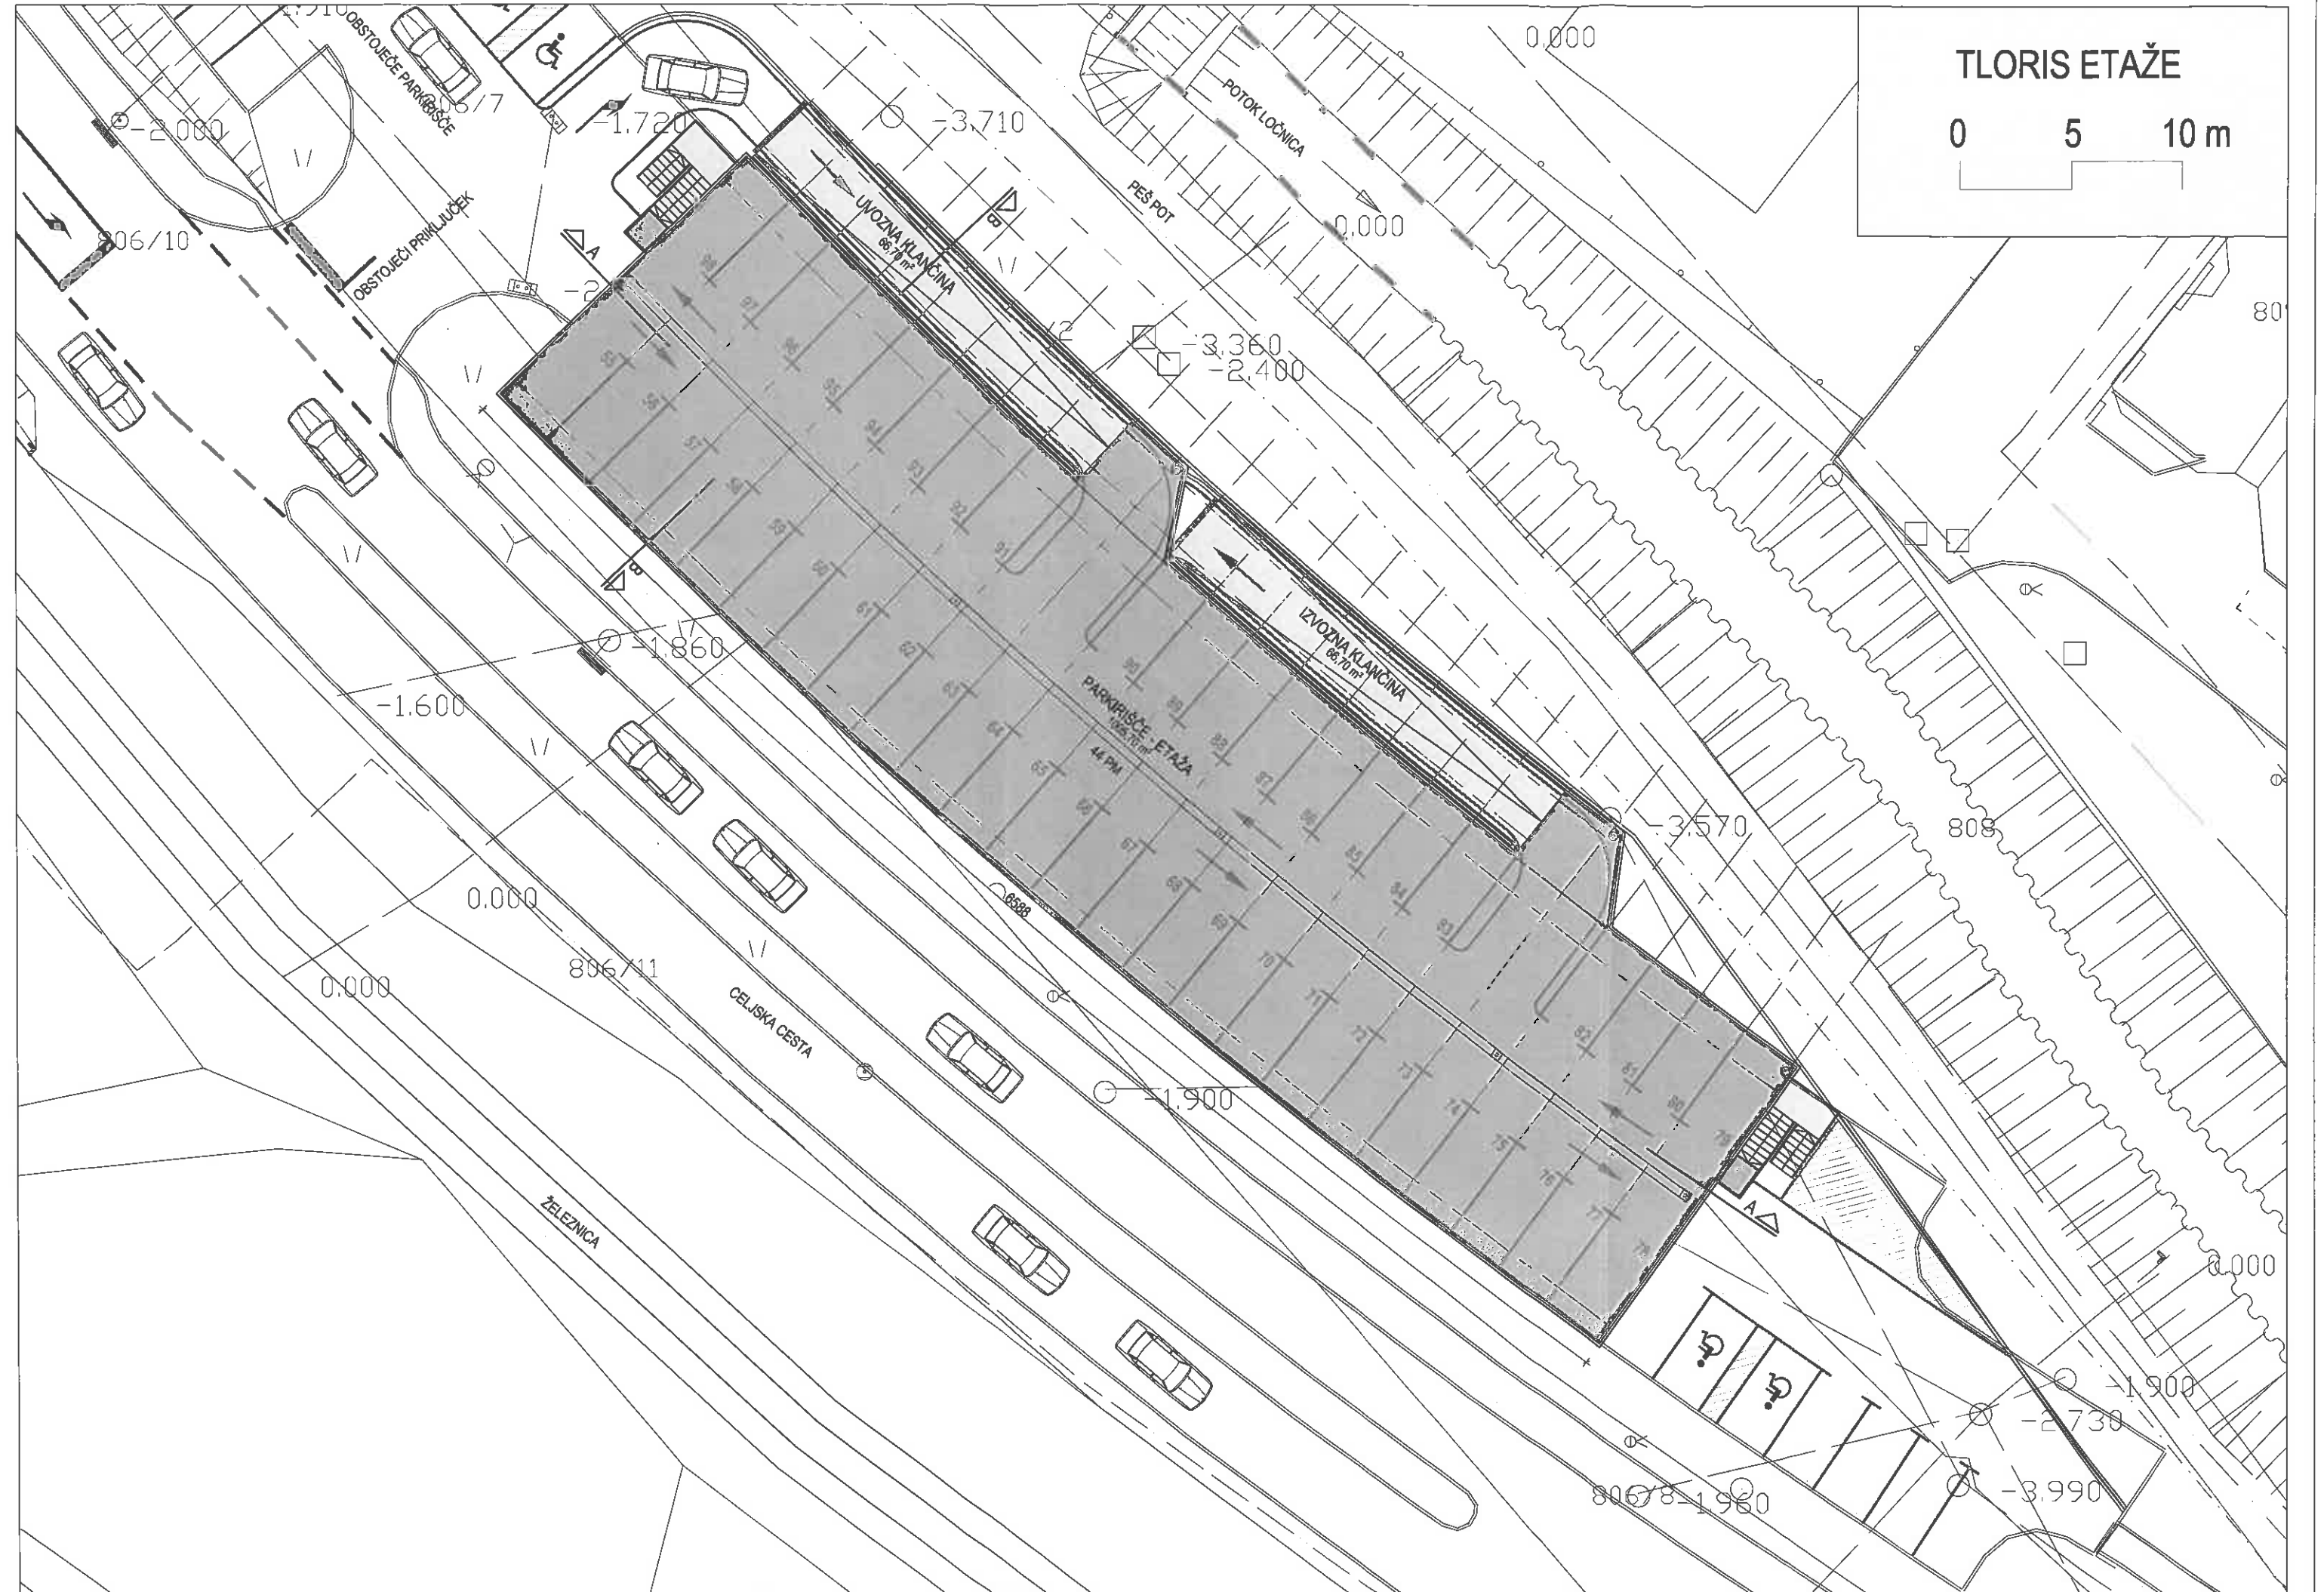

SITUACIJA

TLORIS PRITLIČJA

0 5 10 m

TLORIS ETAŽE

POGLED PROTI SREDIŠČU MESTA

POGLED IZ SREDIŠČA MESTA

0 5 10 m

VERTIKALNI PREREZI