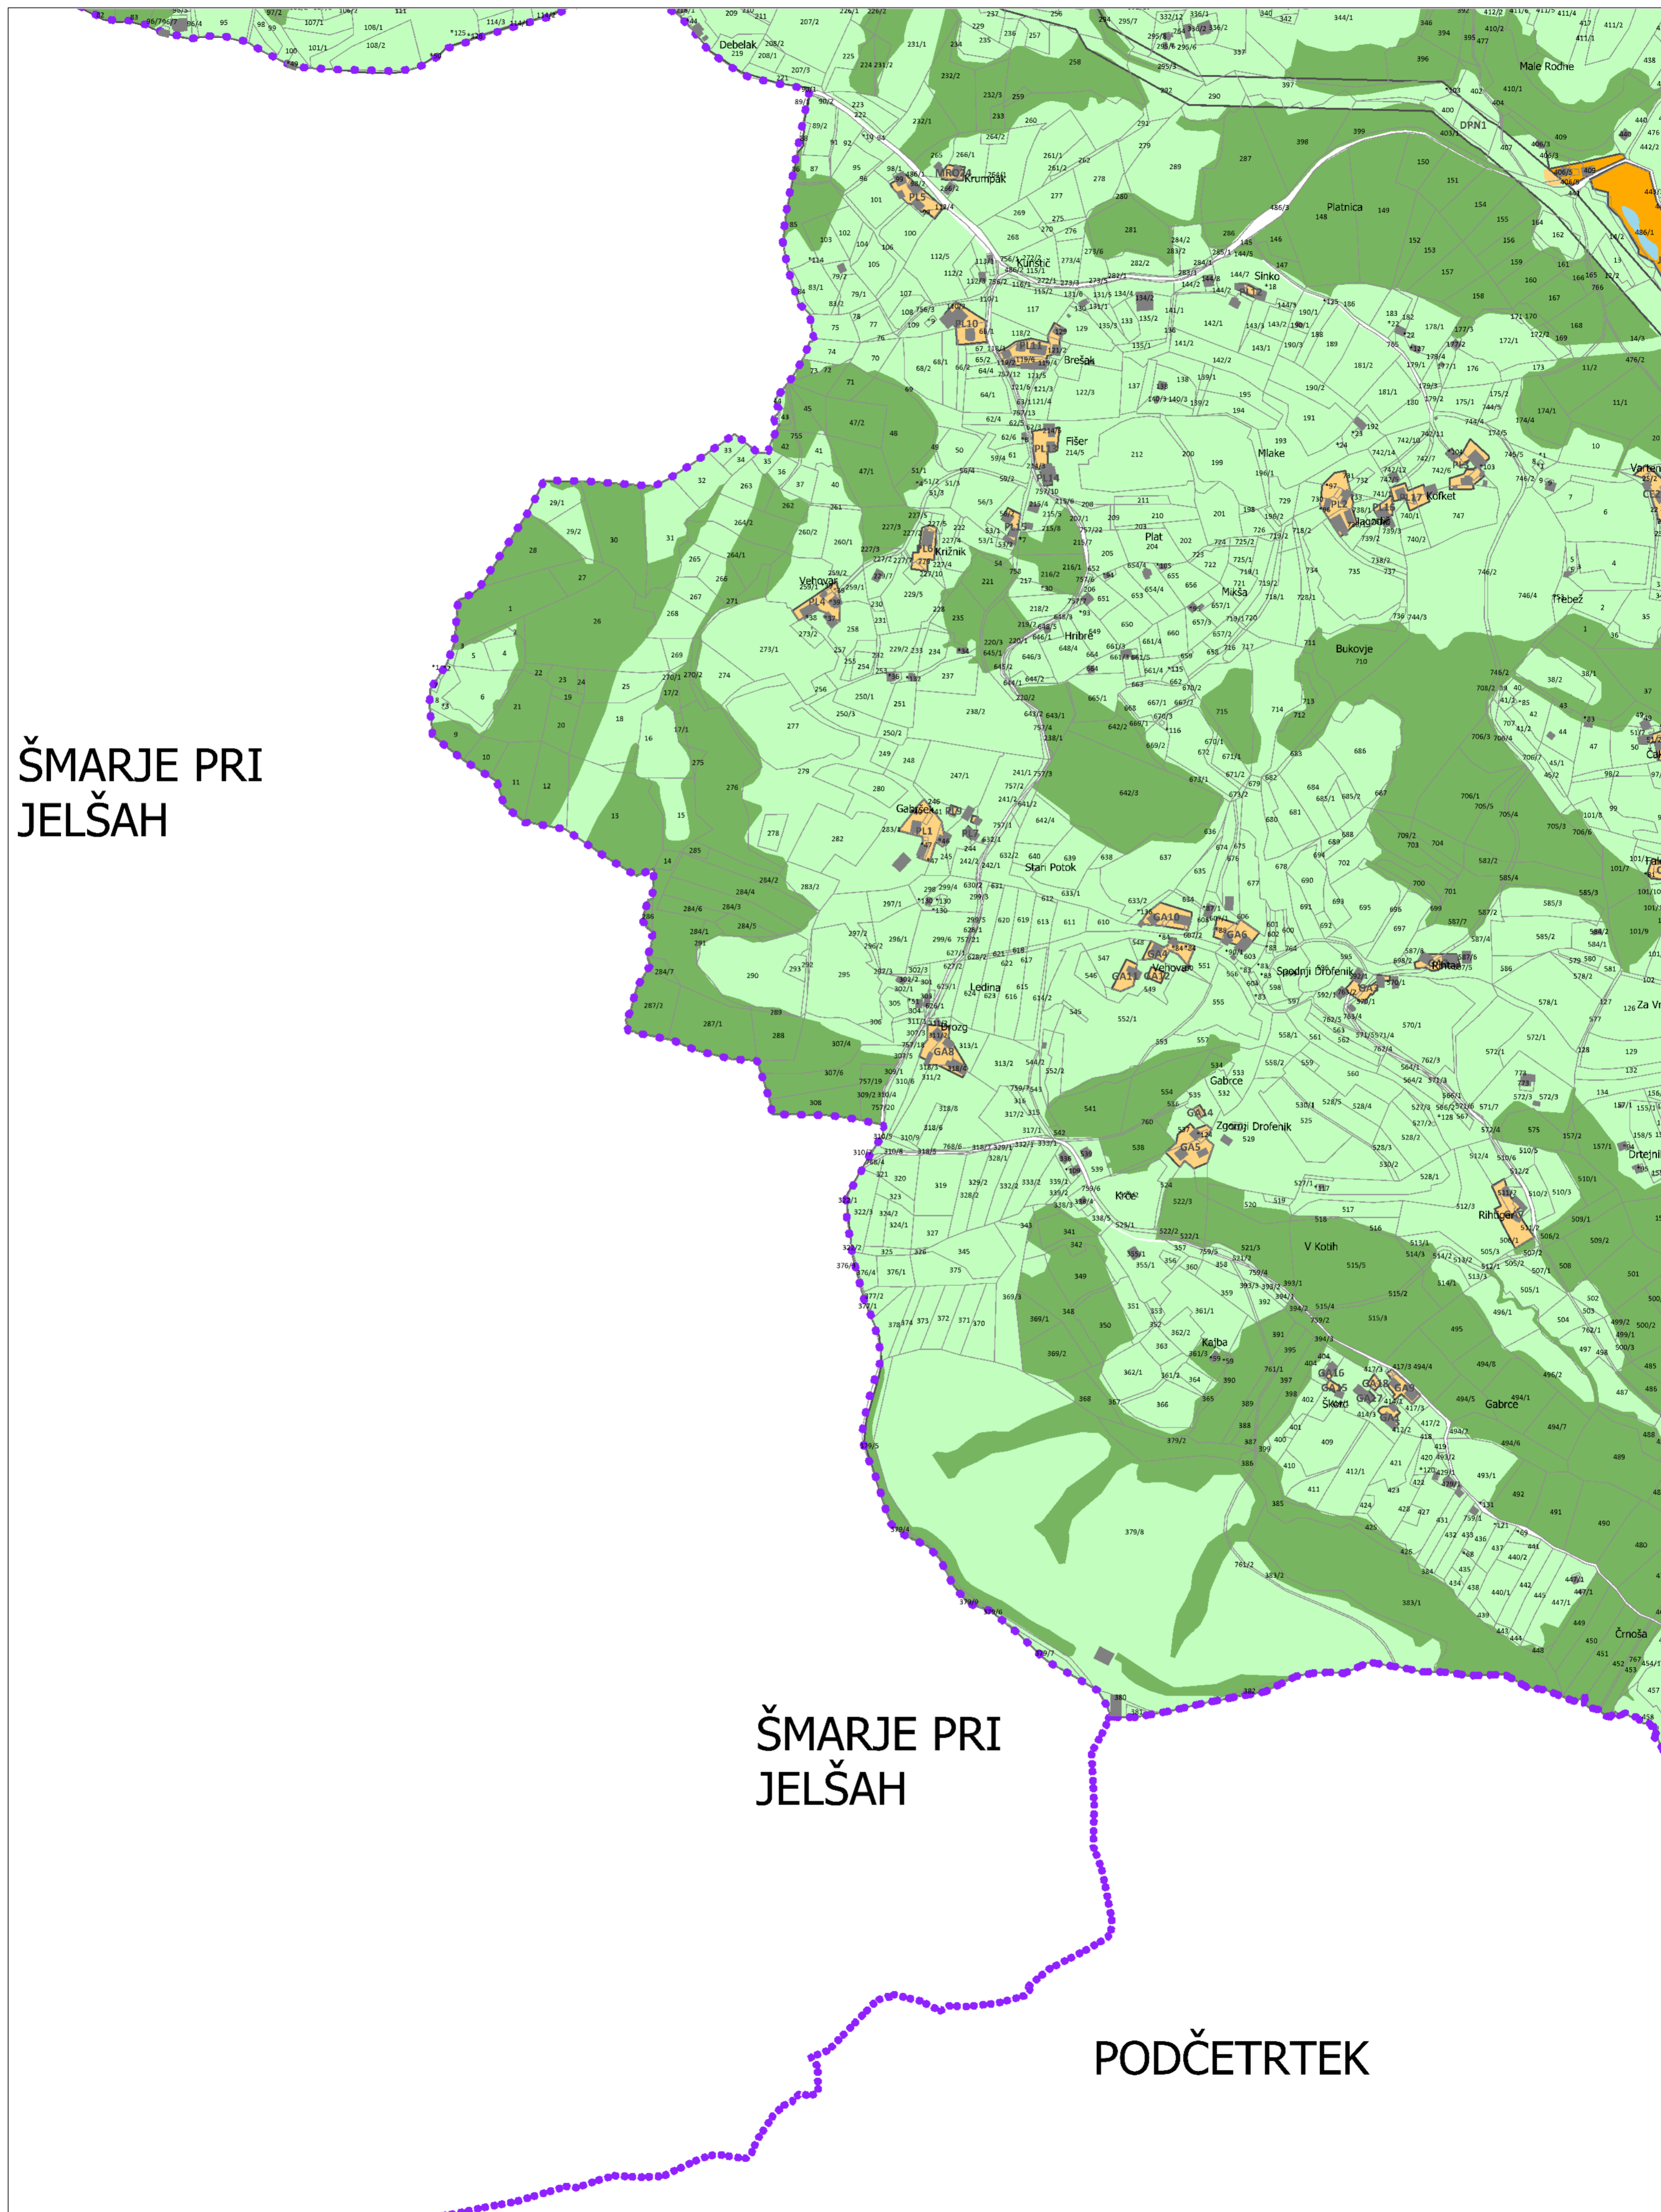

faza: osnutek

ŠMARJE PRI  
JELŠAH

ŠMARJE PRI  
JELŠAH

PODČETRTEK

OBČINA ROGAŠKA SLATINA - 10731

Geodetska podlaga:  
zemljiško katastrski prikaz, GURS, 20. 2. 2022  
kataster stavb, GURS, 20. 2. 2022  
register zemljijskih imen, GURS, 15. 11. 2016

M = 1 : 5000