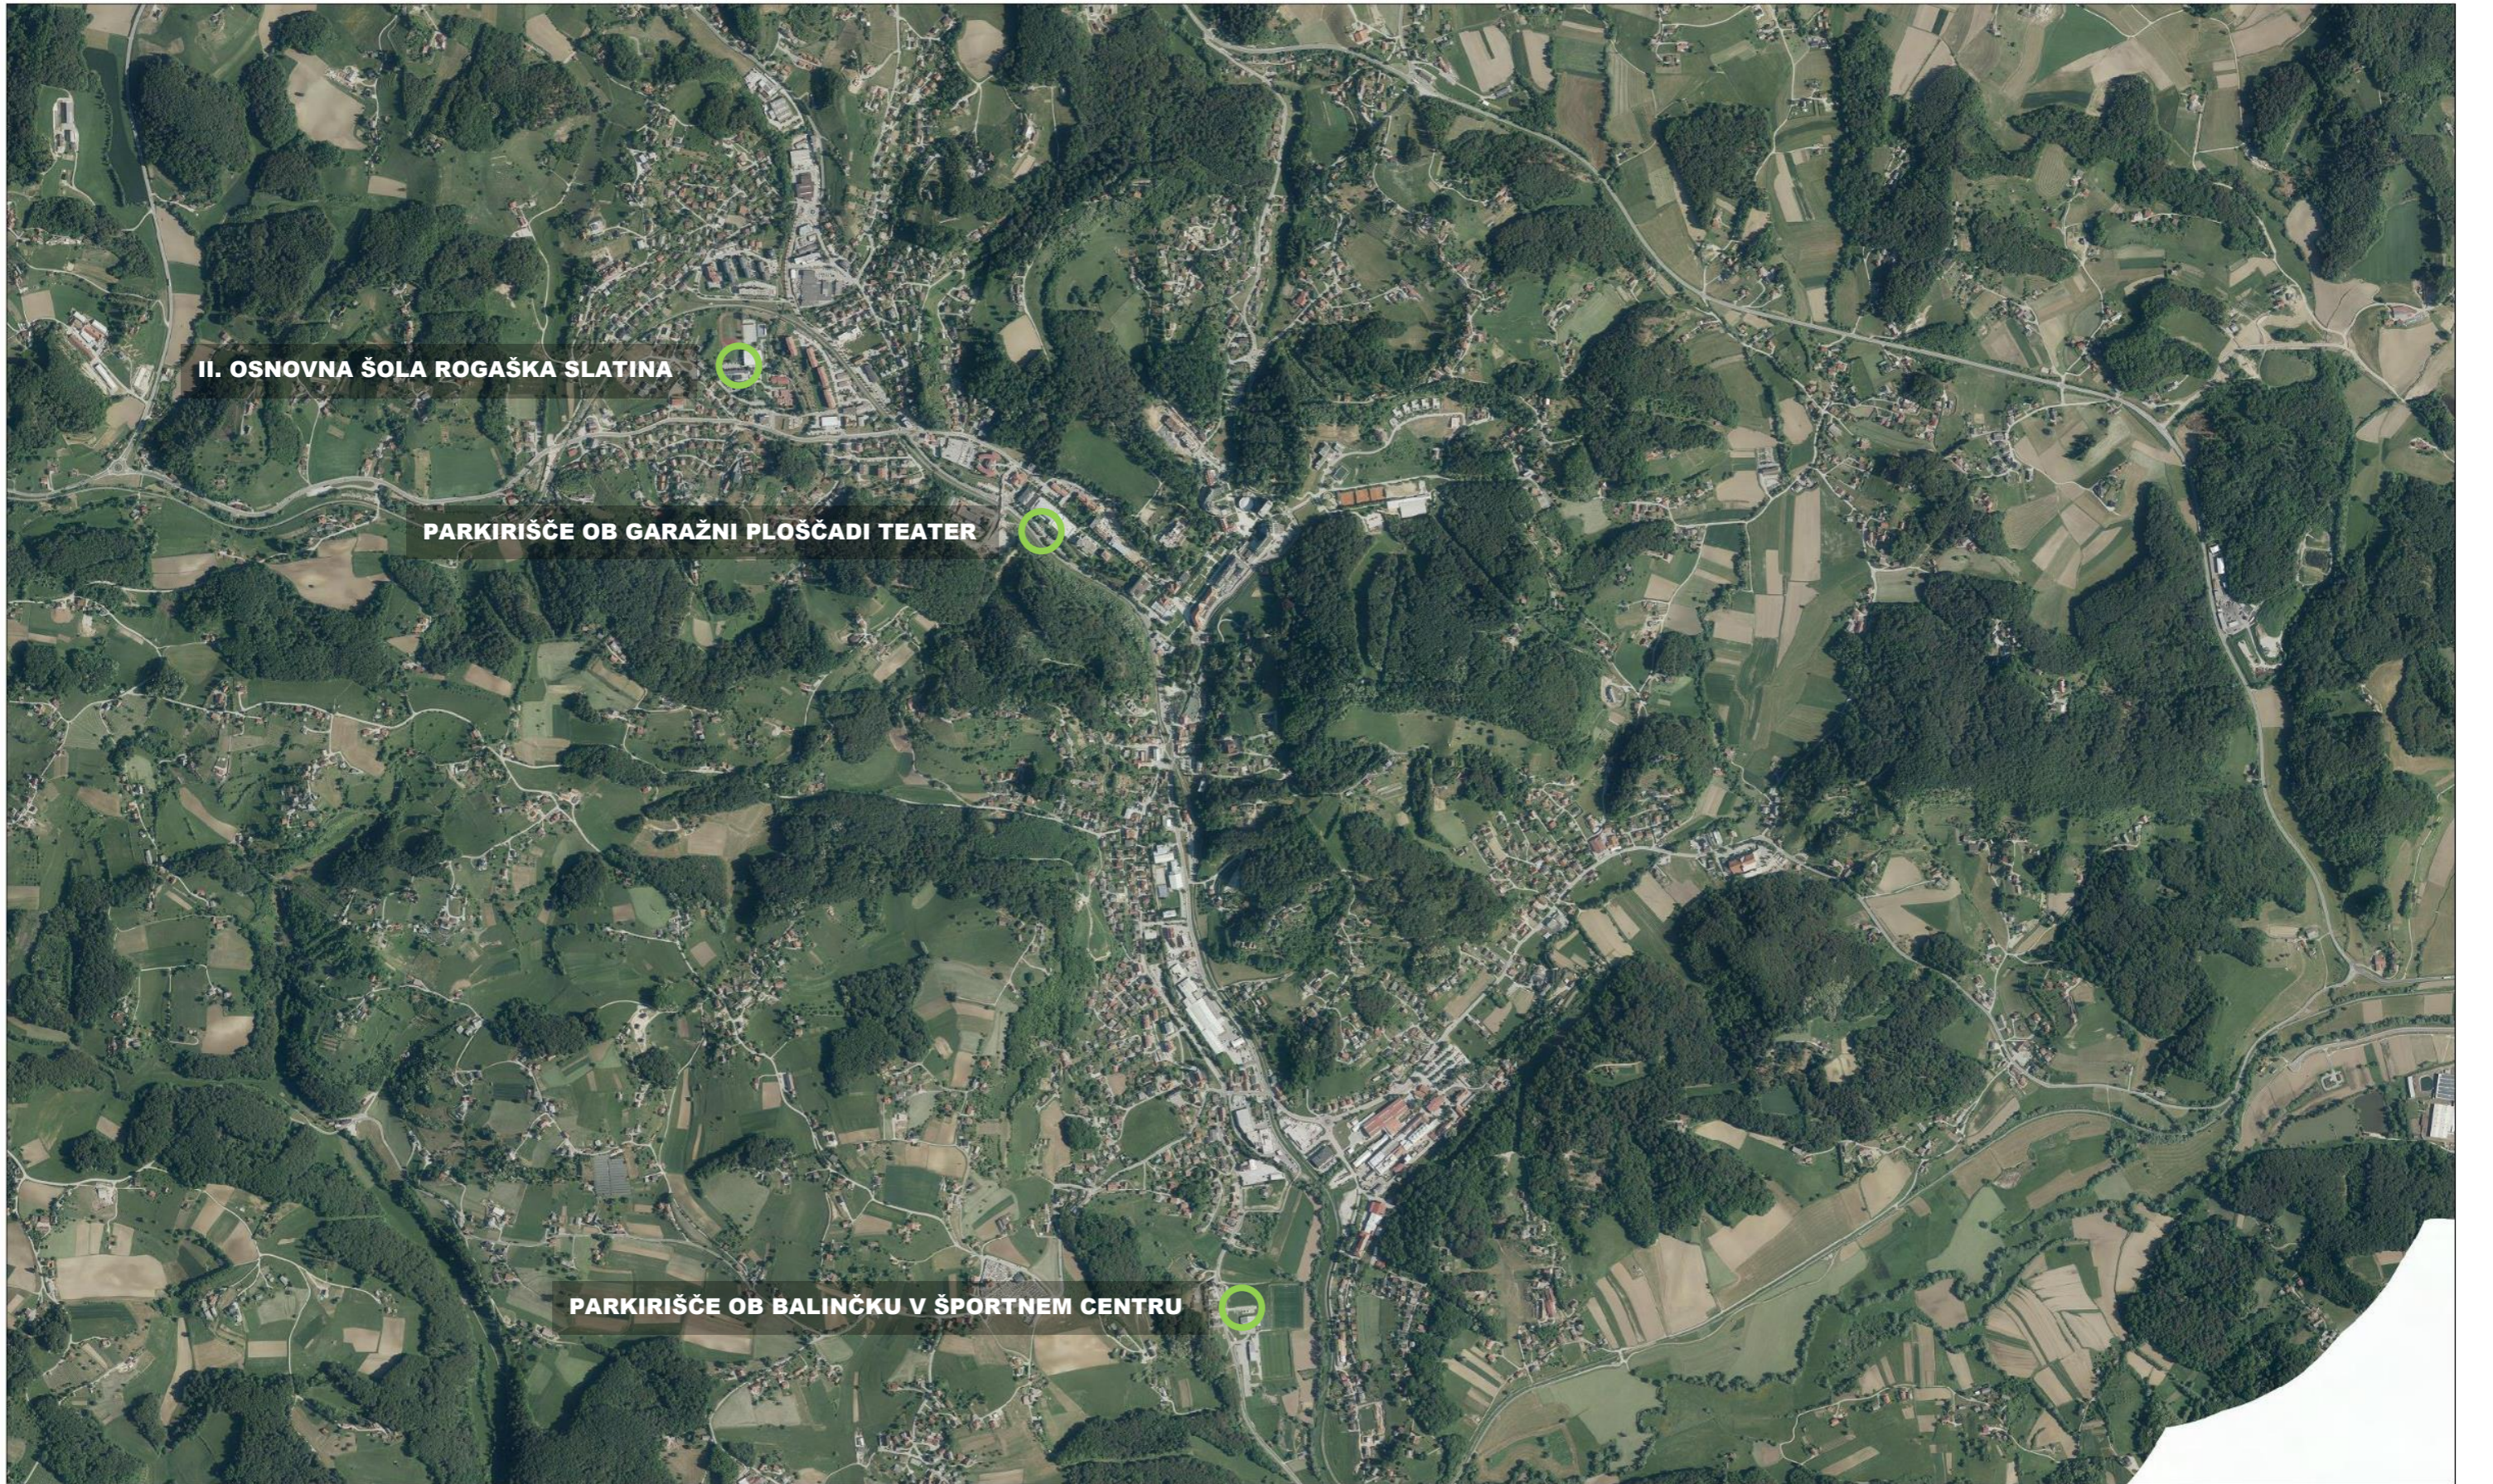

500 m 1 : 16000

50 mm

II. OSNOVNA ŠOLA ROGAŠKA SLATINA

PARKIRIŠČE OB GARAŽNI PLOŠČADI TEATER

PARKIRIŠČE OB BALINČKU V ŠPORTNEM CENTRU